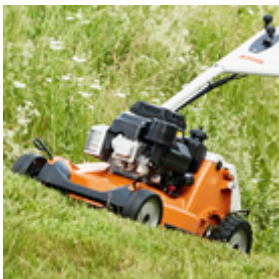

Mulčovací funkce

S mulčovací soupravou tvořenou mulčovací vložkou a multi-nožem můžete uzavřít žací ústrojí a zajistíte, aby čerstvě posekaná tráva rozmělněná na mimořádně drobné částice padala zpět do travního drnu a posloužila jako přírodní hnojivo bohaté na živiny.