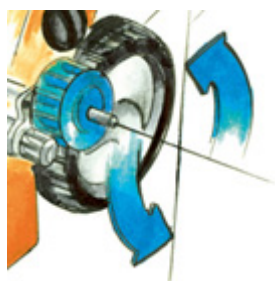

Centrální nastavení výšky sečení

Centrální nastavení výšky sečení má díky pružině lehký chod a dá se v několika stupních nastavit na požadovanou výšku sečení. Stupnice ukazuje aktuálně nastavenou výšku.

Pohon kol

Pohon kol motorem usnadňuje sečení trávníku především na velkých plochách a na svazích.

Nůž s optimálním prouděním

Nůž s optimálním prouděním profukuje trávu jen takovým množstvím vzduchu, jaké je potřeba. Díky minimálnímu odporu je dosaženo větší výdrže na jedno nabití. Integrovaný bod ohybu na noži chrání klikový hřídel před poškozením.

Sklopný sběrný koš na trávu s indikátorem naplnění Plastový sběrný koš na trávu se díky sklopnému mechanismu mimořádně snadno otevírá a vyprazdňuje. Proudění vzduchu při sečení navádí posečenou hmotu do sběrného koše a stará se o dobré využití kapacity koše. Lamely nacházející se v koši odvádí vzduch bočními otvory směrem k zemi. Uživatel i sekačka jsou tak chráněni před zvířenými nečistotami. Správný čas k vyprázdnění koše je signalizován indikátorem naplnění.

Přepravní madlo

Přepravní madlo integrované do přední části těla sekačky umožňuje pevný a pohodlný úchop stroje při transportu.

Komfortní jednodílné vodící držadlo

Sklopné komfortní jednodílné vodící držadlo zaručuje snadnou manipulaci při sečení a snadné vyjímání sběrného koše na trávu. Kromě toho sekačka při skladování a přepravě nezabere tolik prostoru. Držadlo lze bez použití nástrojů nastavit podle výšky uživatele.